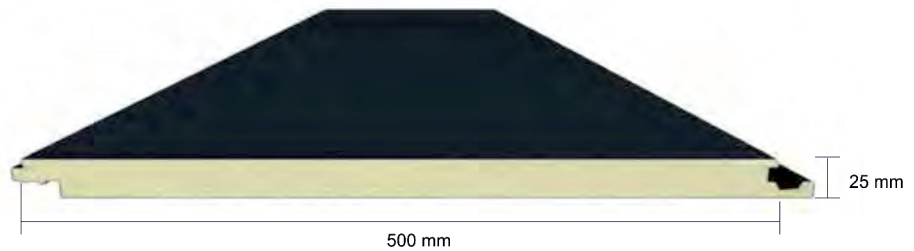

EASYWALL

ALU-FASSADE

EASYWALL ist ein einfaches, glattes, wunderschönes Fassadenpaneel. Dieses gewichtsarme Sandwichpaneel wird für das Design von Gewerbe- und Industriefassaden verwendet. Mit 24 mm PU-Schaumisolierung und zweischaliger Aluminiumhülle (0,5 mm) ist der Name selbsterklärend >>>

EASYWALL ist durch die einfache Montageweise auch für Heimwerker und den Do-It-Yourself-Bereich zur Sanierung und Renovierung im privaten Bereich hervorragend geeignet.

- > glatte Oberfläche aus 0,5 mm ALU
- > isoliertes Paneel 25 mm
- > unsichtbar, verdeckte Befestigung
- > Höhe der Paneele 500 mm
- > max. Länge 6 Meter

UNSERE LIEFERZEIT

EASYWALL Wandpaneele gibt es in unzähligen Farben und wird in Stückzahl und Länge auf Kundenwunsch gefertigt.
Lieferzeit und Preise auf Anfrage!