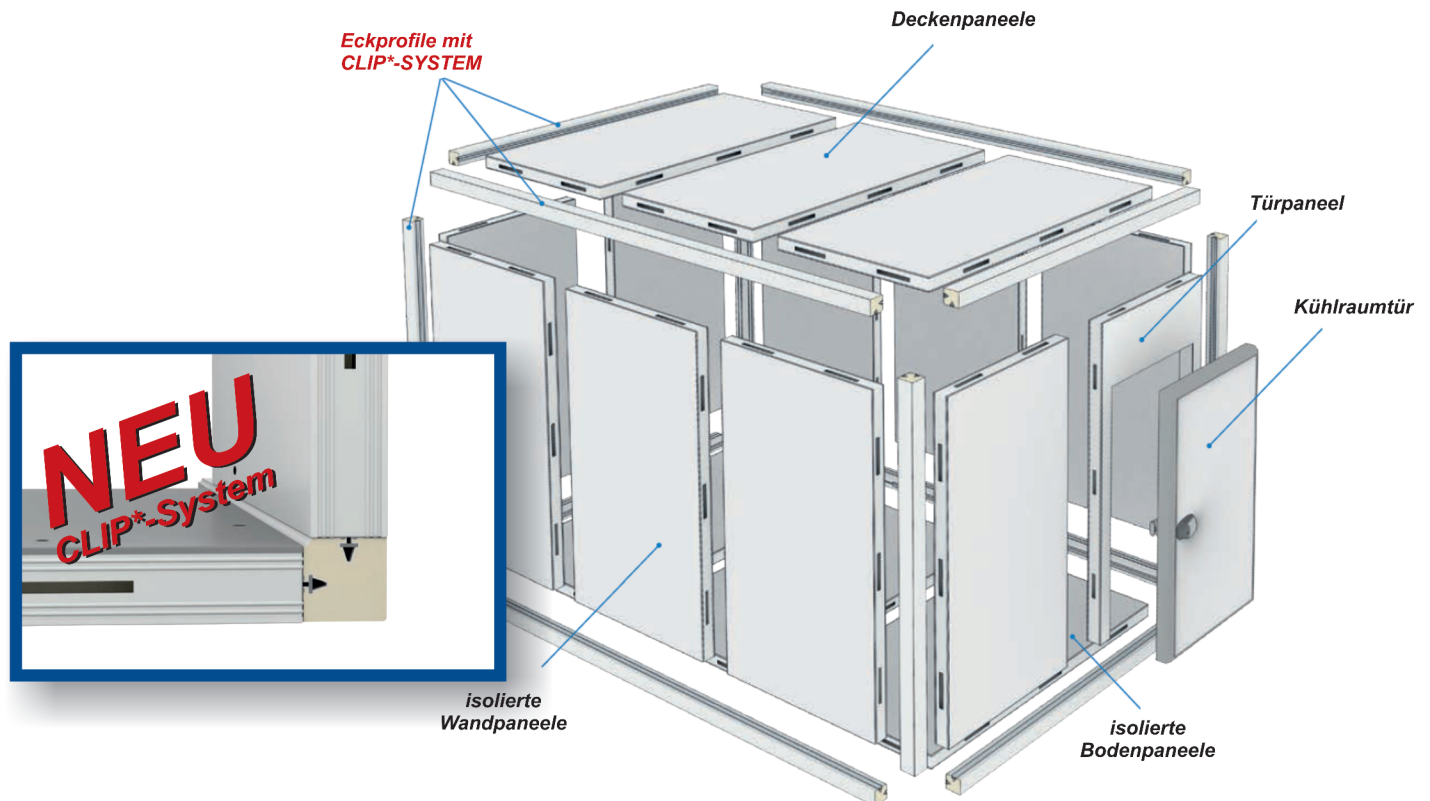

KÜHLRAUMTECHNIK

Wir haben die Gesamtlösung:
FERTIGE KÜHLZELLENBAUSYSTEME
 auf Maß gefertigt zur einfachen
 Selbstmontage mit **CLIP*-System**.

Kühlraumtüren in jeder Größe und Stärke, sowie die dazu passenden Paneele für gekühlte Räume und auch Tiefkühlanlagen sind bei uns auf Bestellung erhältlich. Mit unseren Kooperationspartnern können wir auch eine Gesamtkonzeptlösung für Kühlanlagen inkl. Installation und Montage auf Kundenwunsch anbieten.

Gewerberechtlich geprüfte und zugelassene **Kühlraumtüren** mit Technik aus Österreich sowie speziell entwickelte **FRIGO-Paneele** zeichnen sich durch Langlebigkeit und hoher Qualität aus.

PREISE und LIEFERTERMINE auf Anfrage!